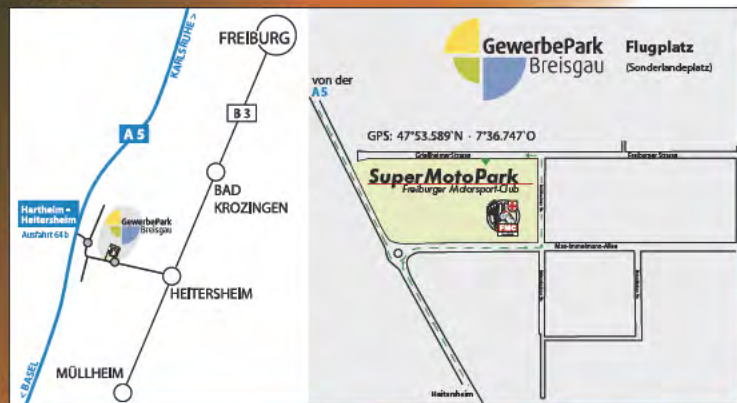

Anfahrt

Streckenplan

ADAC

VERANSTALTER:
 FMC Freiburger Motorsport-Club e.V. im ADAC
 Bärenweg 21 · 79110 Freiburg
www.fmcfreiburg.de

Int. Deutsche Meisterschaft

supermoto

Finale 2012

ADAC

Eine Serie des
DMSB

presented by: **ADAC**

Starbowl e.V.

15./16. September

Gewerbepark Breisgau, Eschbach

www.supermoto-freiburg.de · www.supermotodm.de

Int. Deutsche Meisterschaft

supermoto

Finale 2012

Motorsport vom Feinsten ist angesagt, wenn sich die internationale Supermoto-Elite zum Showdown im Gewerbepark in Eschbach versammelt. In insgesamt acht Klassen von den regionalen Amateuren bis zu den europäischen Top-Fahrern (S1) wird auf dem gemischten Terrain mit 70% Asphalt und 30% Offroad-Anteil um jeden einzelnen Platz gekämpft. Für die Zuschauer und Fans an der Strecke bedeutet es zwei Tage Hochspannung pur, wenn die Piloten mit ihren hochgezüchteten Rennmaschinen in extremer Schräglage über den Asphalt driften und ihre spektakuläre Flugshow im Offroad zeigen, bis am Sonntag der beste Fahrer stolz den Pokal des Deutschen Meisters in den Händen halten wird.

Sa./So. - Kinder* € 2,00

*Kinder 7 bis 14 Jahre zugunsten dem „Kinder und Familienzentrum St. Augustinus“

Wochenend-Familienticket
 (2 Erwachsene + mind. 1 Kind) € 25,00

VORVERKAUF:

ADAC Südbaden e.V.
 Am Karlsplatz 1
 79098 Freiburg